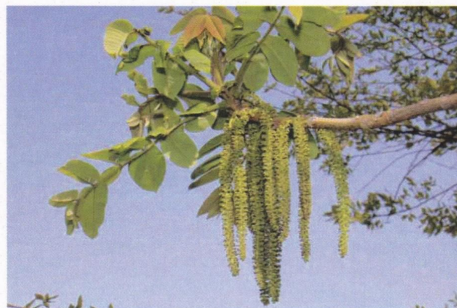

自然観察会 2013年4月13日(土) 都市農業公園・荒川

のらえもんの今年度の始まりです。

クルミの花です。

カブトムシの幼虫が配られました。

草笛の吹き方を学びました。

気持ちの良い春になりましたね。

今年一年の抱負と安全を祈って乾杯！