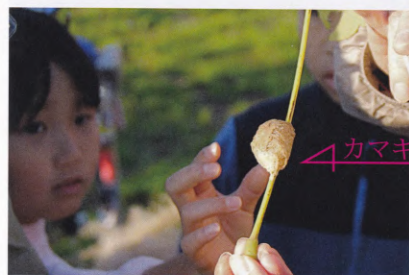

4月5日にカマキリの卵がふ化しました  
数えきれない、100匹200匹、とにかく  
ものすごい数の子どもが出て来ました。

カマキリの卵

二日後のカマキリ少ししっかりしたみたい  
この後あれだけいた数のカマキリが一週間後には  
見つかる事が出来ませんでした。

4 サンシュウ

暖かくなってきた都市農業公園、梅は今が満開 桜ももうじきでしょう。