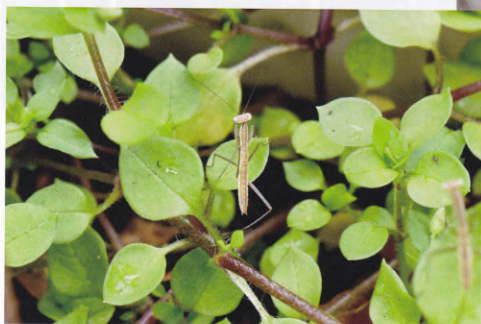

4月5日にカマキリの卵がふ化しました  
数えきれない、100匹200匹、とにかく  
ものすごい数の子どもが出て来ました。

カマキリの卵

二日後のカマキリ少ししっかりしたみたい  
この後あれだけいた数のカマキリが一週間後には  
見つかる事が出来ませんでした。

4 サンシュウ

暖かくなってきた都市農業公園、梅は今が満開 桜ももうじきでしょう。